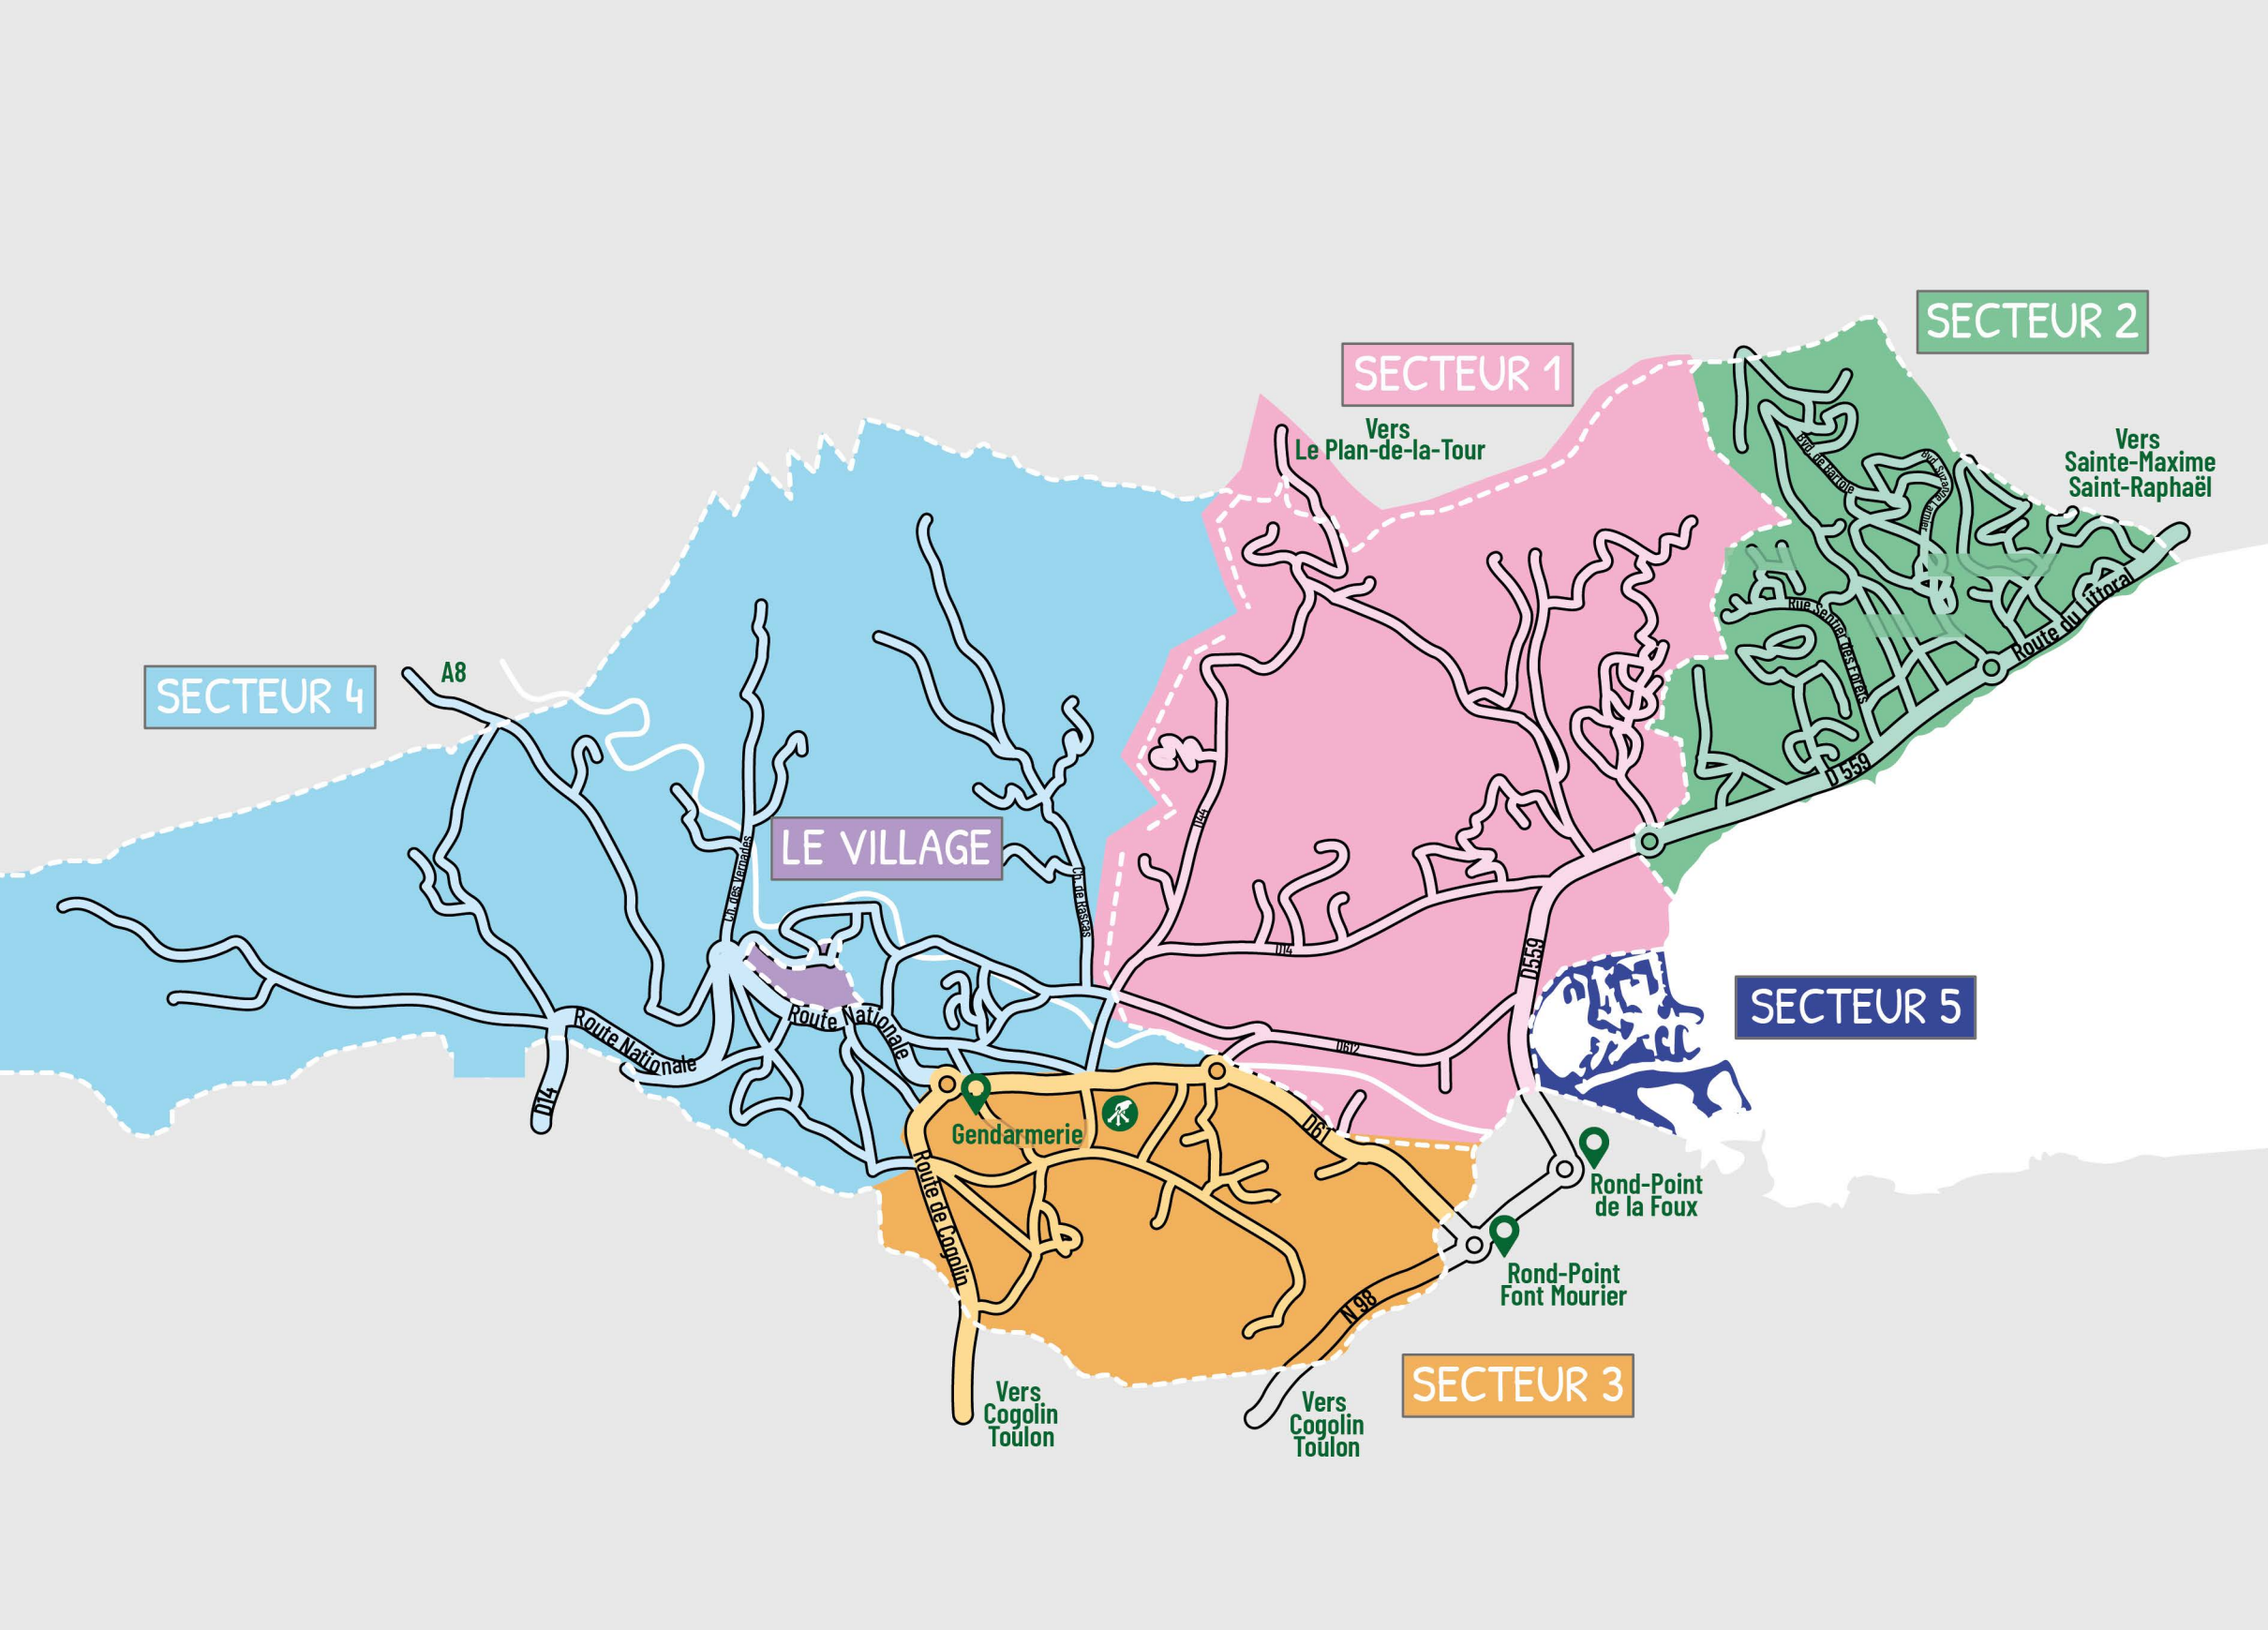

SECTEUR 4

A8

LE VILLAGE

SECTEUR 1

Vers
Le Plan-de-la-Tour

SECTEUR 2

Vers
Sainte-Maxime
Saint-Raphaël

SECTEUR 5

SECTEUR 3

Gendarmerie

Rond-Point
de la Foux

Rond-Point
Font Mourier

Vers
Cogolin
Toulon

Vers
Cogolin
Toulon

Route Nationale

Route Nationale

Route de Lompne

Route du littoral

D14

D14

D14

D14

D1559

D1559

D61

N98

Route de la Tour

Route de la Tour

Route de la Tour

Route de la Tour

Route de la Tour

Route de la Tour

Route de la Tour

Route de la Tour

Route de la Tour

Route de la Tour

Route de la Tour